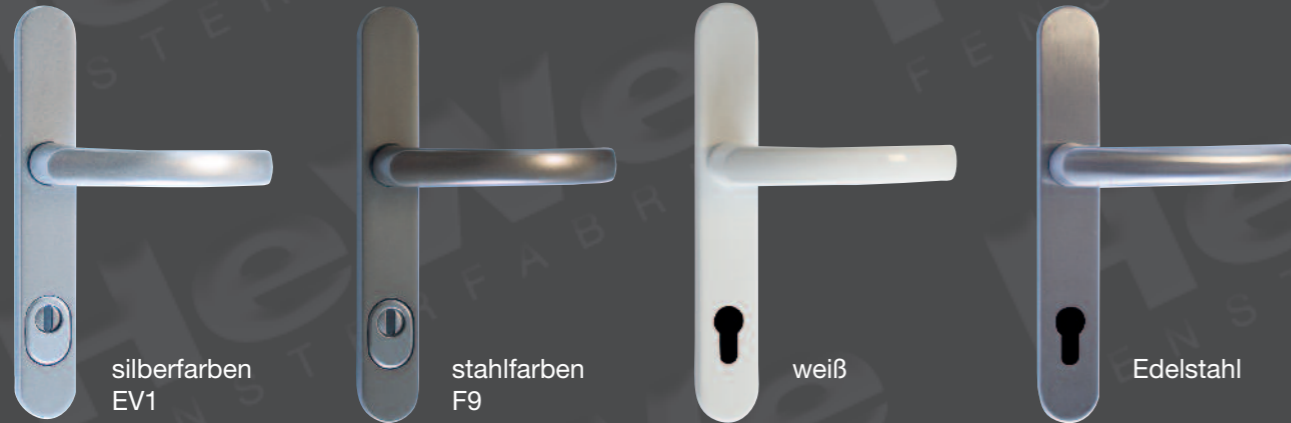

Drücker Modell 300 - 4 Oberflächen

silberfarben
EV1

stahlfarben
F9

weiß

Edelstahl

Griffe Modell 305 - 4 Oberflächen

silberfarben
EV1

stahlfarben
F9

weiß

Edelstahl

Griffe Modell 310 - 4 Oberflächen

silberfarben
EV1

stahlfarben
F9

weiß

Edelstahl

Detail Sicherheitsrosette
mit Kernziehschutz

Hinweis: Bei den teilweise dargestellten Sicherheitsrosetten mit Kernziehschutz handelt es sich um eine optionale Sonderausführung (kein Standard!).

Griffgarnituren für Haustüren

Edelstahl in seiner
schönsten
Form!

Neue
Formen -
bewährte
Qualität!

03/2017 - Oi technische Änderungen vorbehalten - Farbdarstellungen nur annähernd

Edelstahl - pflegeleicht, robust, elegant

Griff 193
(ca. 1.000 mm hoch)

Griff 192
(ca. 800 mm hoch)