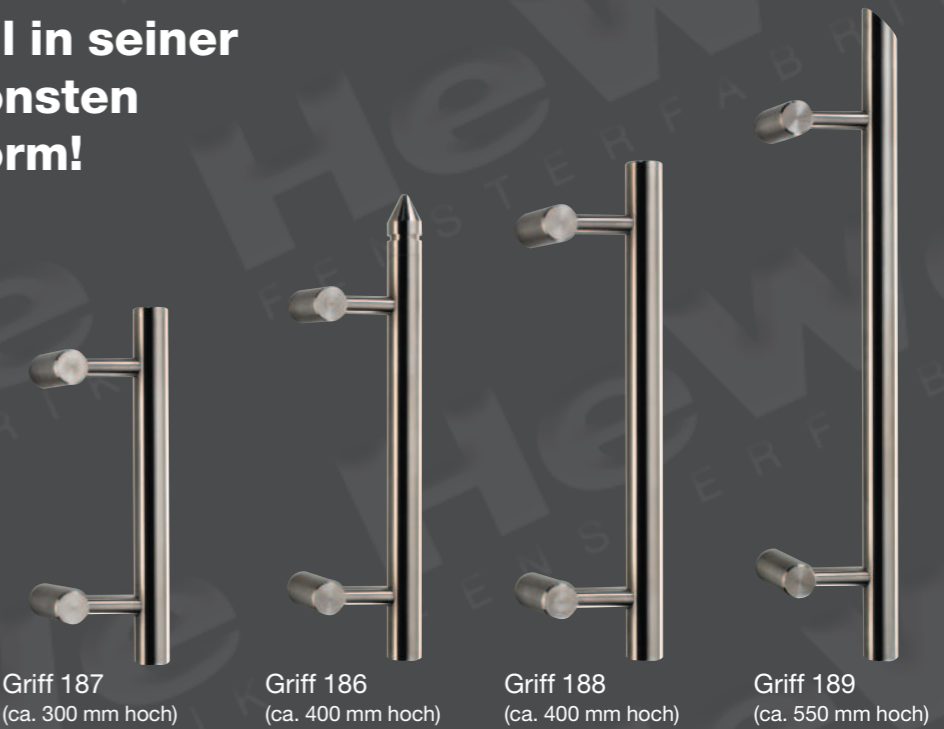

Drücker Modell 300 - 4 Oberflächen

silberfarben
EV1

stahlfarben
F9

weiß

Edelstahl

Griffe Modell 305 - 4 Oberflächen

silberfarben
EV1

stahlfarben
F9

weiß

Edelstahl

Griffe Modell 310 - 4 Oberflächen

silberfarben
EV1

stahlfarben
F9

weiß

Edelstahl

Detail Sicherheitsrosette
mit Kernziehschutz

Hinweis: Bei den teilweise dargestellten Sicherheitsrosetten mit Kernziehschutz handelt es sich um eine optionale Sonderausführung (kein Standard!).

Griffgarnituren für Haustüren

Edelstahl in seiner
schönsten
Form!

Neue
Formen -
bewährte
Qualität!

03/2017 - Oi technische Änderungen vorbehalten - Farbdarstellungen nur annähernd

Edelstahl - pflegeleicht, robust, elegant

Griff 193
(ca. 1.000 mm hoch)

Griff 192
(ca. 800 mm hoch)